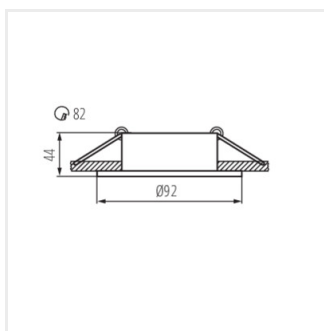

IVRI

Ozdobný prsteň-komponent svetidla

IVRI DTO