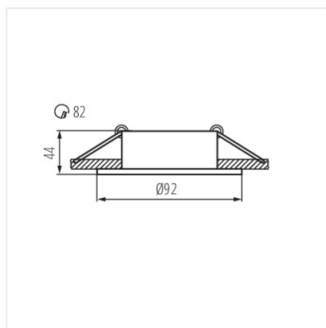

IVRI DTO-W

IVRI DTO