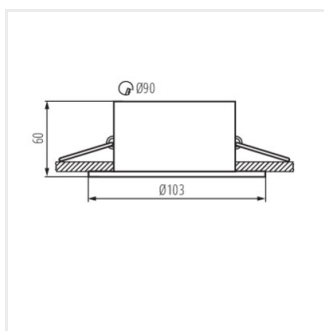

APRILA

Ozdobný prsteň-komponent svetidla

 12 AC; 12 DC; 220-240 AC		 GX5,3/GU10			IP 20	
 5÷25	 Ø90	 0,5m		 MR16/PAR16	CE	UK CA

APRILA DTO-W

APRILA DTO-W **26738** max 10 biela matná v jednej osi 20

Kanlux APRILA je rodina bielych ozdobných prsteňov vyrobených z hliníka. Kanlux APRILA má aerodynamický tvar a uhol dopadu svetla je možné nastaviť v rozmedzí 20 °. Tu môžeme použiť páčicu GU10 alebo GX5,3, ktoré nám umožnia vybrať svetelné zdroje vhodné pre pripravenú inštaláciu.

- Dekoračný prsteň bez päťice
- Materiál korpusu: hliníková zliatina

APRILA

Ozdobný prsteň-komponent svetidla

APRILA DTO-W

APRILA DTO