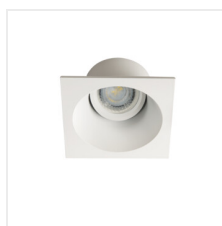

APRILA

Ozdobný prsteň-komponent svetidla

 12 AC; 12 DC; 220-240 AC		 GX5,3/GU10			IP 20	
 5÷25	 Ø90	 0,5m		 MR16/PAR16	CE	UK CA

APRILA DTO-W

APRILA DTO-W **26738** max 10 biela matná v jednej osi 20

Kanlux APRILA je rodina bielych ozdobných prsteňov vyrobených z hliníka. Kanlux APRILA má aerodynamický tvar a uhol dopadu svetla je možné nastaviť v rozmedzí 20 °. Tu môžeme použiť páčicu GU10 alebo GX5,3, ktoré nám umožnia vybrať svetelné zdroje vhodné pre pripravenú inštaláciu.

- Dekoračný prsteň bez päťice
- Materiál korpusu: hliníková zliatina

APRILA

Ozdobný prsteň-komponent svetidla

APRILA DTO-W

APRILA DTO