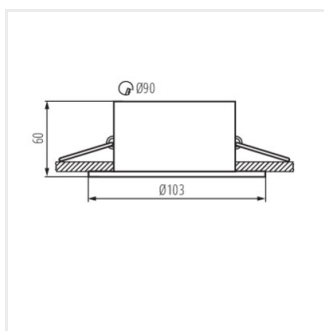

APRILA

Ozdobný prsteň-komponent svetidla

 12 AC; 12 DC; 220-240 AC					IP 20	
 5÷25	 Ø90	 0,5m			CE	UK CA

APRILA DTO-W

APRILA DTO-W **26738** max 10 biela matná v jednej osi 20

Kanlux APRILA je rodina bielych ozdobných prsteňov vyrobených z hliníka. Kanlux APRILA má aerodynamický tvar a uhol dopadu svetla je možné nastaviť v rozmedzí 20 °. Tu môžeme použiť páčicu GU10 alebo GX5,3, ktoré nám umožnia vybrať svetelné zdroje vhodné pre pripravenú inštaláciu.

- Dekoračný prsteň bez páčice
- Materiál korpusu: hliníková zliatina

APRILA

Ozdobný prsteň-komponent svetidla

APRILA DTO-W

APRILA DTO