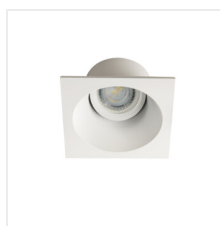

APRILA

Ozdobný prsteň-komponent svetidla

 12 AC; 12 DC; 220-240 AC					IP 20	
 5÷25	 Ø90	 0,5m			CE	UK CA

APRILA DTO-W

APRILA DTO-W **26738** max 10 biela matná v jednej osi 20

Kanlux APRILA je rodina bielych ozdobných prsteňov vyrobených z hliníka. Kanlux APRILA má aerodynamický tvar a uhol dopadu svetla je možné nastaviť v rozmedzí 20 °. Tu môžeme použiť páčicu GU10 alebo GX5,3, ktoré nám umožnia vybrať svetelné zdroje vhodné pre pripravenú inštaláciu.

- Dekoračný prsteň bez páčice
- Materiál korpusu: hliníková zliatina

APRILA

Ozdobný prsteň-komponent svetidla

APRILA DTO-W

APRILA DTO