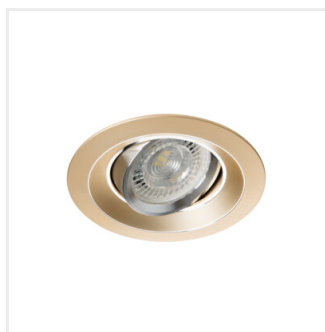

COLIE

Ozdobný prsteň-komponent svetidla

COLIE DTO-W	26740	max 10	biela matná	v jednej osi	15
COLIE DTO-G	26741	max 10	anodovaná zlatá	v jednej osi	15
COLIE DTO-B	26743	max 10	čierna matná	v jednej osi	15
COLIE DTO-GR	26744	max 10	sivá	v jednej osi	15

Dekoratívne prstene COLIE Vám umožnia realizovať veľmi originálne aranžmá v každom dome. Vyznačujú sa originálnym a elegantným dizajnom a zároveň zaisťujú diskkrétne rozptýlenie svetla. Rad COLIE je určený pre montáž do stropu. Výborne sa hodí ako pomocné osvetlenie v domácnostiach, baroch, reštauráciách všade tam, kde chceme zvýrazniť zaujímavé prvky miestnosti.

- Dekoračný krúžok bez päťice
- Materiál korpusu: hliníková zliatina

COLIE

Ozdobný prsteň-komponent svetidla

COLIE DTO-W

COLIE DTO-G

COLIE DTO-B

COLIE DTO-GR

COLIE DTO