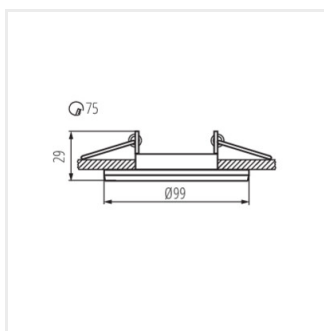

- Dekoračný krúžok bez päťice
- Materiál korpusu: hliníková zliatina

COLIE

Ozdobný prsteň-komponent svetidla

COLIE DTO-W

COLIE DTO-G

COLIE DTO-B

COLIE DTO-GR

COLIE DTO