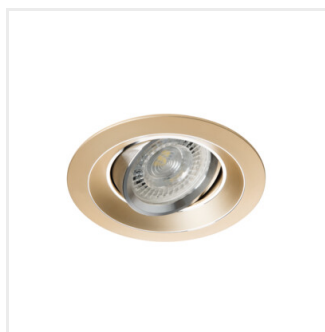

## COLIE

Ozdobný prsteň-komponent svetidla

COLIE DTO-W	<b>26740</b>	max 10	biela matná	v jednej osi	15
COLIE DTO-G	<b>26741</b>	max 10	anodovaná zlatá	v jednej osi	15
COLIE DTO-B	<b>26743</b>	max 10	čierna matná	v jednej osi	15
COLIE DTO-GR	<b>26744</b>	max 10	sivá	v jednej osi	15

Dekoratívne prstene COLIE Vám umožnia realizovať veľmi originálne aranžmá v každom dome. Vyznačujú sa originálnym a elegantným dizajnom a zároveň zaisťujú diskkrétne rozptýlenie svetla. Rad COLIE je určený pre montáž do stropu. Výborne sa hodí ako pomocné osvetlenie v domácnostiach, baroch, reštauráciách všade tam, kde chceme zvýrazniť zaujímavé prvky miestnosti.

- Dekoračný krúžok bez päťice
- Materiál korpusu: hliníková zliatina

## COLIE

Ozdobný prsteň-komponent svetidla

COLIE DTO-W

COLIE DTO-G

COLIE DTO-B

COLIE DTO-GR

COLIE DTO