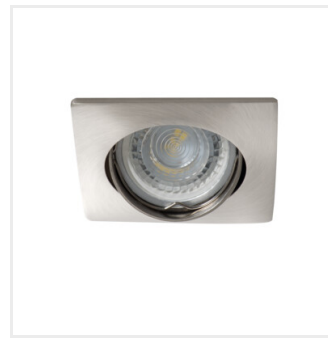

NESTA DTL-C/M