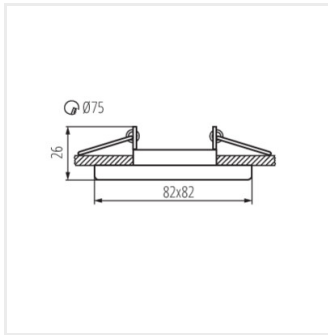

NEASTA DTL

Vytvorený dokument: 09.01.2025, 17:10

Zmena technických parametrov vyhradená. Údaje, ktoré sú uvedené v tomto materiáli, nie sú právne záväzné.

Fotometria: výsledky získané pri testovaní konkrétneho exemplára.