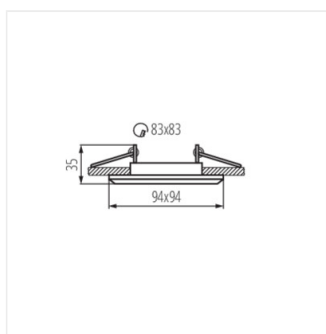

- Dekoračný krúžok bez päťice
- Materiál korpusu: hliníková zliatina

ALREN

Ozdobný prsteň-komponent svietidla

ARLEN DTL-B

ARLEN DTL-C

ARLEN DTL-C-M

ARLEN DTL