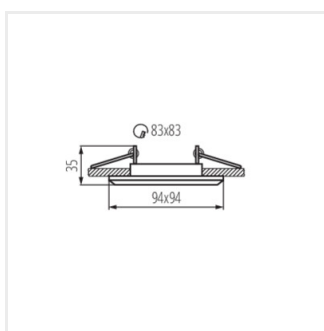

- Dekoračný prsteň bez päťice
- Materiál korpusu: hliníková zliatina

ALREN

Ozdobný prsteň-komponent svetidla

ARLEN DTL-B

ARLEN DTL-C-M

ARLEN DTL