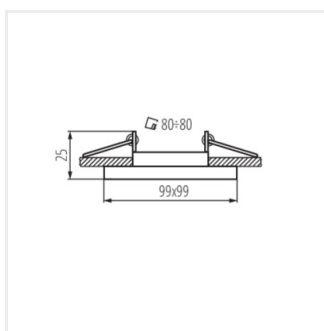

ALREN R DTL-W