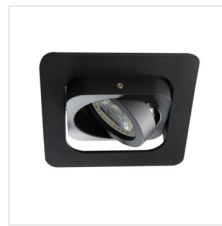

## ALREN R

Ozdobný prsteň-komponent svetidla

MO  
DE  
RN  
design

 [V] 12 AC; 12 DC; 220-240 AC	 Gx5,3/GU10	 III	 IP 20		
 5÷25	 60	 80x80	 0,5m	 MR16/PAR16	 CE
 UK PA	 ↓				

### ALREN R DTL-W

ALREN R DTL-B	<b>26757</b>	max 10	čierna	v dvoch osiach	60/60
ALREN R DTL-W	<b>26758</b>	max 10	biela	v dvoch osiach	60/60

Model dekoratívnych prsteňov Kanlux ALREN R prináša zaujímavý, na trhu nevídaný tvar svetidiel - masívne očká so zaoblenými rohmi. Možnosť regulácie o 60 stupňov v dvoch úrovniach je ich nepochybnou prednosťou. Kanlux ALREN R sa predávajú bez päťce.

- Dekoračný prsteň bez päťce
- Materiál korpusu: hliníková zliatina