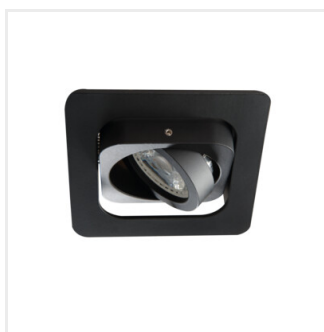

ALREN R

Ozdobný prsteň-komponent svetidla

ALREN R DTL-B