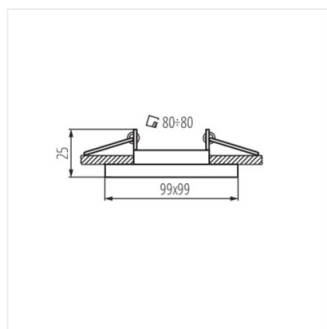

ALREN R DTL-W **26758** max 10 biela v dvoch osiach 60/60

Model dekoratívnych prsteňov Kanlux ALREN R prináša zaujímavý, na trhu nevídaný tvar svietidiel - masívne očka so zaoblenými rohmi. Možnosť regulácie o 60 stupňov v dvoch úrovniach je ich nepochybnou prednosťou. Kanlux ALREN R sa predávajú bez päťce.

- Dekoračný prsteň bez päťce
- Materiál korpusu: hliníková zliatina

ALREN R

Ozdobný prsteň-komponent svietidla

ALREN R DTL-B

ALREN R DTL-W

ALREN R DTL-W