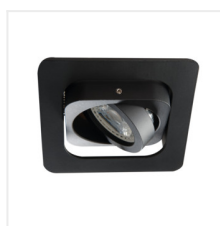

ALREN R

Ozdobný prsteň-komponent svietidla

MO
DE
RN
design

 12 AC; 12 DC; 220-240 AC		 Gx5,3/GU10			 IP 20	
 5÷25	 60	 80x80	 0,5m		 MR16/PAR16	

ALREN R DTL-W

ALREN R DTL-B **26757** max 10 čierna v dvoch osiach 60/60

ALREN R DTL-W **26758** max 10 biela v dvoch osiach 60/60

Model dekoratívnych prsteňov Kanlux ALREN R prináša zaujímavý, na trhu nevídaný tvar svietidiel - masívne očka so zaoblenými rohmi. Možnosť regulácie o 60 stupňov v dvoch úrovniach je ich nepochybnou prednosťou. Kanlux ALREN R sa predávajú bez päťce.

- Dekoračný prsteň bez päťce
- Materiál korpusu: hliníková zliatina

ALREN R

Ozdobný prsteň-komponent svietidla

ALREN R DTL-B

ALREN R DTL-W

ALREN R DTL-W