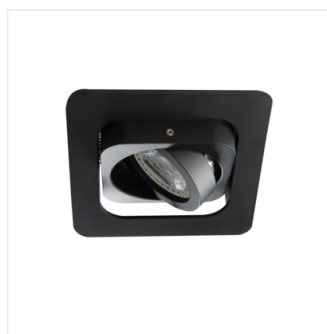

ALREN R

Ozdobný prsteň-komponent svietidla

MO
DE
RN
design

 12 AC; 12 DC; 220-240 AC		 Gx5,3/GU10			 IP 20	
 5÷25	 60	 80x80	 0,5m		 MR16/PAR16	

ALREN R DTL-W

ALREN R DTL-B **26757** max 10 čierna v dvoch osiach 60/60

ALREN R DTL-W **26758** max 10 biela v dvoch osiach 60/60

Model dekoratívnych prsteňov Kanlux ALREN R prináša zaujímavý, na trhu nevídaný tvar svietidiel - masívne očka so zaoblenými rohmi. Možnosť regulácie o 60 stupňov v dvoch úrovniach je ich nepochybnou prednosťou. Kanlux ALREN R sa predávajú bez päťce.

- Dekoračný prsteň bez päťce
- Materiál korpusu: hliníková zliatina

ALREN R

Ozdobný prsteň-komponent svietidla

ALREN R DTL-B

ALREN R DTL-W

ALREN R DTL-W