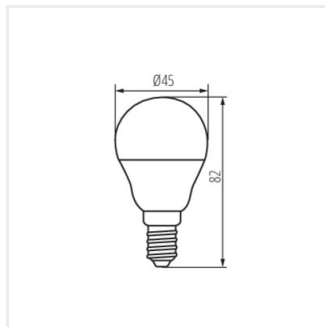

BILO LED

Svetelný zdroj LED

[V] 220-240 AC	[Hz] 50	SMD	360° Φ _{use}	ellipse ≤ 6x Macadam	Ra 80	≥25000
		CE	EAC	UK CA		

BILO 4,9W E27-NW

Model	Part No.	Power [W]	Beam Angle [°]	Light Output [lm]	Temp. [K]	Beam Angle [°]	Lifetime [h]	Base	Class
BILO 4,9W E27-NW	23418	4,9	40	470	4000	160	15000	E27	F
BILO 4,9W E27-WW	23419	4,9	40	470	3000	160	15000	E27	F
BILO 4,9W E14-NW	23428	4,9	40	470	4000	160	15000	E14	F
BILO 4,9W E14-WW	23429	4,9	40	470	3000	160	15000	E14	F
BILO 6,5W E14-NW	26766	6,5	60	806	4000	150	20000	E14	E
BILO 6,5W E14-WW	26767	6,5	60	806	3000	150	20000	E14	E
BILO 6,5W E27-NW	26768	6,5	60	806	4000	150	20000	E27	E
BILO 6,5W E27-WW	26769	6,5	60	806	3000	150	20000	E27	E

- Materiál: plast
- Materiál difúzora: plast

BILO LED

Svetelný zdroj LED

BILO 4,9W E27-NW

BILO 4,9W E27-WW

BILO 4,9W E14-NW

BILO 4,9W E14-WW

BILO 6,5W E14-NW

BILO 6,5W E14-WW

BILO 6,5W E27-NW

BILO 6,5W E27-WW

BILO LED

Svetelný zdroj LED

BILO 4,9W E27

BILO 4,9W E14

BILO 6,5W E14