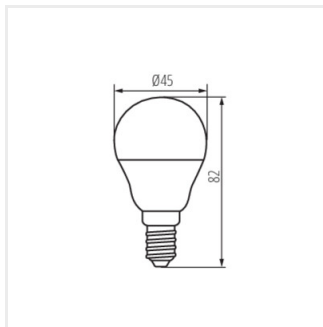

BILO LED

Svetelný zdroj LED

[V] 220-240 AC	[Hz] 50	SMD	360° Φ _{use}	ellipse ≤ 6x Macadam	Ra 80	≥25000
		CE	EAC	UK CA		

BILO 4,9W E27-NW

Model	Part No.	Power [W]	Beam Angle [°]	Light Output [lm]	Temp. [K]	Beam Angle [°]	Lifetime [h]	Base	Class
BILO 4,9W E27-NW	23418	4,9	40	470	4000	160	15000	E27	F
BILO 4,9W E27-WW	23419	4,9	40	470	3000	160	15000	E27	F
BILO 4,9W E14-NW	23428	4,9	40	470	4000	160	15000	E14	F
BILO 4,9W E14-WW	23429	4,9	40	470	3000	160	15000	E14	F
BILO 6,5W E14-NW	26766	6,5	60	806	4000	150	20000	E14	E
BILO 6,5W E14-WW	26767	6,5	60	806	3000	150	20000	E14	E
BILO 6,5W E27-NW	26768	6,5	60	806	4000	150	20000	E27	E
BILO 6,5W E27-WW	26769	6,5	60	806	3000	150	20000	E27	E

- Materiál: plast
- Materiál difúzora: plast

BILO LED

Svetelný zdroj LED

BILO 4,9W E27-NW

BILO 4,9W E27-WW

BILO 4,9W E14-NW

BILO 4,9W E14-WW

BILO 6,5W E14-NW

BILO 6,5W E14-WW

BILO 6,5W E27-NW

BILO 6,5W E27-WW

BILO LED

Svetelný zdroj LED

BILO 4,9W E27

BILO 4,9W E14

BILO 6,5W E14