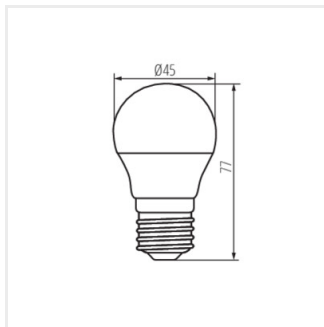

BILO LED

Svetelný zdroj LED

[V] 220-240 AC	[Hz] 50	SMD	360° Φ _{use}	ellipse ≤ 6x Macadam	Ra 80	≥25000
		CE	EAC	UK CA		

BILO 4,9W E27-NW

Model	Part No.	Power [W]	Beam Angle [°]	Light Output [lm]	Temp. [K]	Beam Angle [°]	Lifetime [h]	Base	Class
BILO 4,9W E27-NW	23418	4,9	40	470	4000	160	15000	E27	F
BILO 4,9W E27-WW	23419	4,9	40	470	3000	160	15000	E27	F
BILO 4,9W E14-NW	23428	4,9	40	470	4000	160	15000	E14	F
BILO 4,9W E14-WW	23429	4,9	40	470	3000	160	15000	E14	F
BILO 6,5W E14-NW	26766	6,5	60	806	4000	150	20000	E14	E
BILO 6,5W E14-WW	26767	6,5	60	806	3000	150	20000	E14	E
BILO 6,5W E27-NW	26768	6,5	60	806	4000	150	20000	E27	E
BILO 6,5W E27-WW	26769	6,5	60	806	3000	150	20000	E27	E

BILO 6,5W E14-WW

BILO 6,5W E27-NW

BILO 6,5W E27-WW

BILO LED

Svetelný zdroj LED

BILO 4,9W E27

BILO 4,9W E14

BILO 6,5W E14