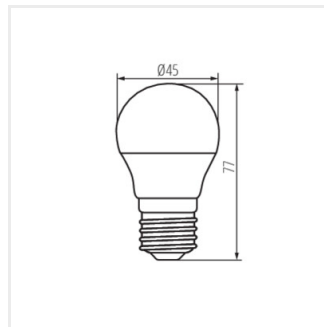

BILO LED

Svetelný zdroj LED

[V] 220-240 AC	[Hz] 50	SMD	360° Φ _{use}	ellipse ≤ 6x Macadam	Ra 80	≥25000
		CE	EAC	UK CA		

BILO 4,9W E27-NW

Model	Part No.	Power [W]	Beam Angle [°]	Light Output [lm]	Temp. [K]	Beam Angle [°]	Lifetime [h]	Base	Class
BILO 4,9W E27-NW	23418	4,9	40	470	4000	160	15000	E27	F
BILO 4,9W E27-WW	23419	4,9	40	470	3000	160	15000	E27	F
BILO 4,9W E14-NW	23428	4,9	40	470	4000	160	15000	E14	F
BILO 4,9W E14-WW	23429	4,9	40	470	3000	160	15000	E14	F
BILO 6,5W E14-NW	26766	6,5	60	806	4000	150	20000	E14	E
BILO 6,5W E14-WW	26767	6,5	60	806	3000	150	20000	E14	E
BILO 6,5W E27-NW	26768	6,5	60	806	4000	150	20000	E27	E
BILO 6,5W E27-WW	26769	6,5	60	806	3000	150	20000	E27	E

BILO 6,5W E14-WW

BILO 6,5W E27-NW

BILO 6,5W E27-WW

BILO LED

Svetelný zdroj LED

BILO 4,9W E27

BILO 4,9W E14

BILO 6,5W E14