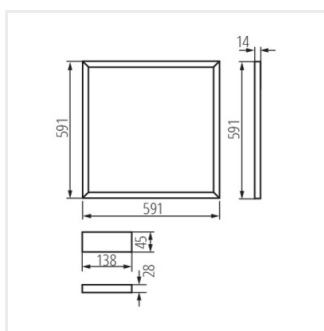

AVAR 6060 40W