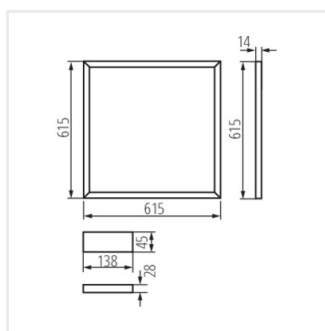

AVAR 6262 40W