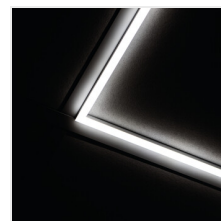

AVAR LED

Rámik LED

[V] 220-240 AC	[Hz] 50	≥15000	25000 [h]	ellipse ≤ 6x MacAdam	Ra 80	SMD
		IP 20		5÷25 [°C]		
 0,75 [mm]	 0,5m	CE	EAC	UK CA		

		[W]	[lm]	Tc [K]	[°]	
AVAR 6060 40W-NW	26770	40	3600	4000	110	biela
AVAR 6060 40W-CW	26771	40	3800	6000	110	biela
AVAR 6262 40W-NW	26773	40	3600	4000	110	biela
AVAR 6262 40W-WW	26774	40	3400	3000	110	biela

LED panely sú veľmi obľúbeným svetelným prvkom v kancelárskych interiéroch. Do veľkej miery nahradili rastrové svietidlá z dôvodu ich životnosti, energetickej účinnosti a estetiky. Kanlux AVAR LED je nový smer LED panelov, ktorý sa vyznačuje nielen modernou technológiou, ale tiež tvarom vo forme rámika, ktorý poskytuje silné a efektívne svetlo.

- panel BRAVO LED 40W je určený na montáž do podhľadového stropu 600x600mm
- Materiál korpusu: hliníková zliatina
- Materiál difúzora: plast
- Materiál panela/rámika: hliníková zliatina

AVAR LED

Rámik LED