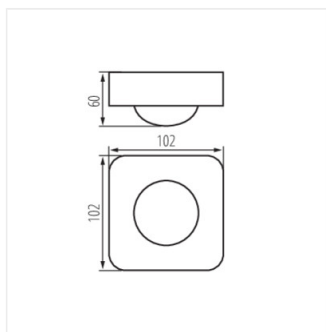

Snímač pohybu PIR

 220-240 AC	 50	 IP 20			 max 10	 3-2000
 5÷25		 0,75÷1,5				

SENTO

SENTO **26820** 2000 k usadeniu na stenu, k zabudovaniu na strop H360/V120 10-30 3xPIR

Kanlux SENTO je elektronický senzor, používaný k detekcii pohybu. Jeho jedinečnosť je v inštalácii až 3 infra snímačov do jedného detektoru. To zaručuje bezprecedentnú citlivosť a umožňuje zachytiť aj minimálny pohyb. Kvôli týmto atypickým vlastnostiam, je Kanlux SENTO považovaný ako snímač prítomnosti.

- Materiál: plast

Snímač pohybu PIR

SENTO