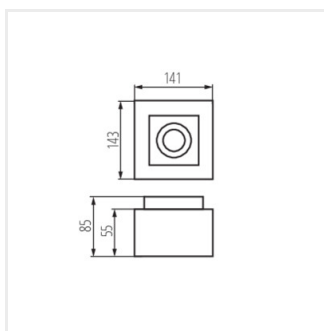

STOBI DLP 50