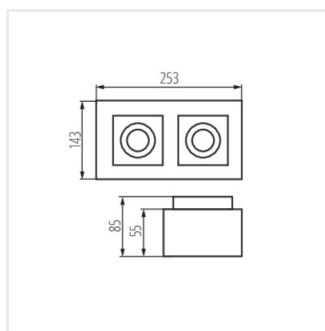

- Materiál korpusu: hliníková zliatina

STOBI

Stropné bodové svietidlo

STOBI DLP 50-B

STOBI DLP 50-W

STOBI DLP 250-B

STOBI DLP 250-W

STOBI DLP 50