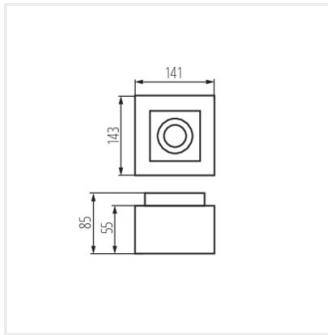

[V] 220-240 AC	[Hz] 50	PAR16	GU10	⏚	IP 20	🏠
☀️❄️ 5=25	⬆️	📦	📏 1=2,5	📏 0,5m	🚫🐜	CE
EAC	UK CA	🌱				

STOBI DLP 50-B

Model	Code	Quantity	Color	Beam Angle	Dimensions
STOBI DLP 50-B	26830	max 10	čierna	v dvoch osiach	65/45
STOBI DLP 50-W	26831	max 10	biela	v dvoch osiach	65/45
STOBI DLP 250-B	26832	2 x max 10	čierna	v dvoch osiach	65/45
STOBI DLP 250-W	26833	2 x max 10	biela	v dvoch osiach	65/45

STOBI DLP 50-B

STOBI DLP 50-W

STOBI DLP 250-B

STOBI DLP 250-W

STOBI DLP 50

STOBI DLP 250

Vytvorený dokument: 18.07.2025, 20:32

Zmena technických parametrov vyhradená. Údaje, ktoré sú uvedené v tomto materiáli, nie sú právne záväzné.