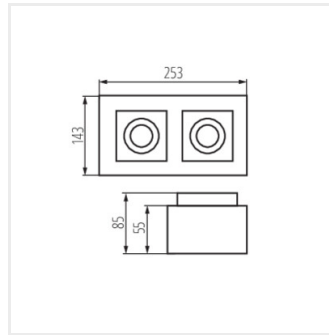

[V] 220-240 AC	[Hz] 50	PAR16	GU10	⏚	IP 20	🏠
☀️❄️ 5=25	⬆️	📦	📏 1=2,5	📏 0,5m	🚫🐜	CE
EAC	UK CA	🌱				

STOBI DLP 50-B

Model	Code	Quantity	Color	Beam Angle	Dimensions
STOBI DLP 50-B	26830	max 10	čierna	v dvoch osiach	65/45
STOBI DLP 50-W	26831	max 10	biela	v dvoch osiach	65/45
STOBI DLP 250-B	26832	2 x max 10	čierna	v dvoch osiach	65/45
STOBI DLP 250-W	26833	2 x max 10	biela	v dvoch osiach	65/45

STOBI DLP 50-B

STOBI DLP 50-W

STOBI DLP 250-B

STOBI DLP 250-W

STOBI DLP 50

STOBI DLP 250

Vytvorený dokument: 18.07.2025, 20:32

Zmena technických parametrov vyhradená. Údaje, ktoré sú uvedené v tomto materiáli, nie sú právne záväzné.