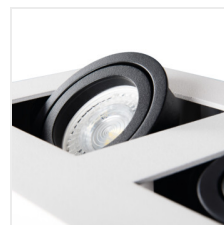

Kanlux

Kanlux STOBI

Kanlux STOBI je rad stropných svietidiel s výmenným zdrojom svetla. Sú vyrobené z hliníka s možnosťou plnej regulácie uhlu dopadu svetla. Vďaka kvalitnému prevedeniu (matný, pieskovaný povrch) a jednoduchému dizajnu sú svietidlá ideálne pre vybavenie bytových domov, kancelárií a apartmánov.

[V] 220-240 AC	[Hz] 50	PAR16	GU10	⏚	IP 20	🏠
☀️❄️ 5=25	⬆️	📦	📏 1=2,5	📏 0,5m	🚫🐜	CE
EAC	UK CA	🌱				

STOBI DLP 50-B

Model	Code	Quantity	Color	Beam Angle	Dimensions
STOBI DLP 50-B	26830	max 10	čierna	v dvoch osiach	65/45
STOBI DLP 50-W	26831	max 10	biela	v dvoch osiach	65/45
STOBI DLP 250-B	26832	2 x max 10	čierna	v dvoch osiach	65/45
STOBI DLP 250-W	26833	2 x max 10	biela	v dvoch osiach	65/45