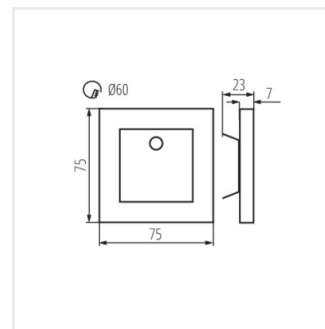

APUS LED PIR