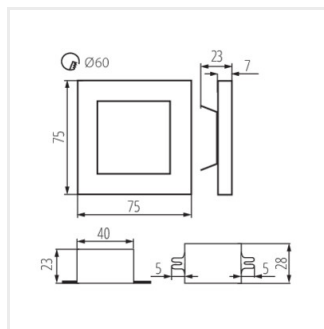

APUS LED

Schodiskové LED svietidlo

APUS LED AC