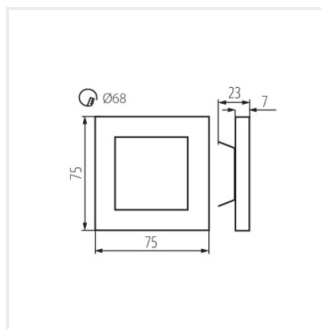

APUS LED P68