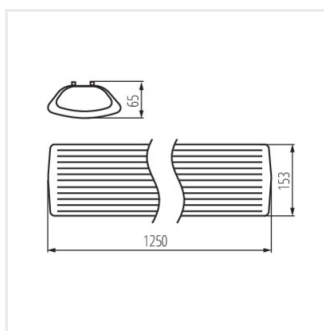

## MEBA 4LED

Lineárne svietidlo pre LED trubice T8

MEBA 4LED 2X120 PS

MEBA 4LED 2X120 OP PS

MEBA 4LED 2X150 OP PS

MEBA 4LED 2X120

MEBA 4LED 2X150