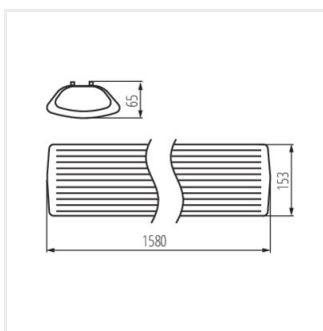

## MEBA 4LED

Lineárne svietidlo pre LED trubice T8

MEBA 4LED 2X120 PS

MEBA 4LED 2X120 OP PS

MEBA 4LED 2X150 OP PS

MEBA 4LED 2X120

MEBA 4LED 2X150