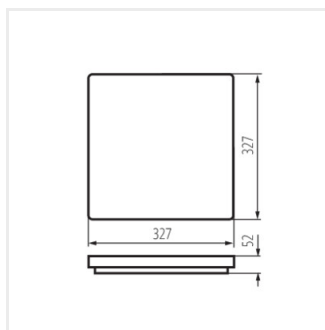

### Stropné LED svietidlo

VARSO LED 18W-O; VARSO  
LED 18W-O-SE

VARSO LED 18W-L; VARSO  
LED 18W-L-SE

VARSO LED 24W-O; VARSO  
LED 24W-O-SE

VARSO LED 24W-L; VARSO  
LED 24W-L-SE

VARSO HI 36W-NW-O

VARSO HI 36W-NW-L