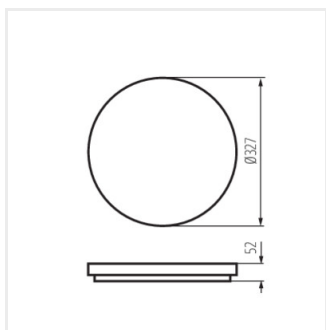

### Stropné LED svietidlo

VARSO LED 18W-O; VARSO  
LED 18W-O-SE

VARSO LED 18W-L; VARSO  
LED 18W-L-SE

VARSO LED 24W-O; VARSO  
LED 24W-O-SE

VARSO LED 24W-L; VARSO  
LED 24W-L-SE

VARSO HI 36W-NW-O

VARSO HI 36W-NW-L