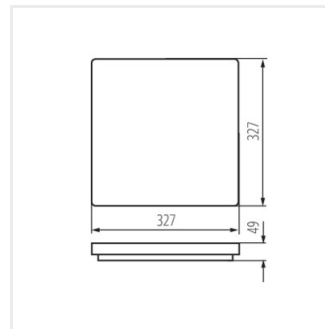

### Stropné LED svietidlo

VARSO LED 18W-O; VARSO  
LED 18W-O-SE

VARSO LED 18W-L; VARSO  
LED 18W-L-SE

VARSO LED 24W-O; VARSO  
LED 24W-O-SE

VARSO LED 24W-L; VARSO  
LED 24W-L-SE

VARSO HI 36W-NW-O

VARSO HI 36W-NW-L