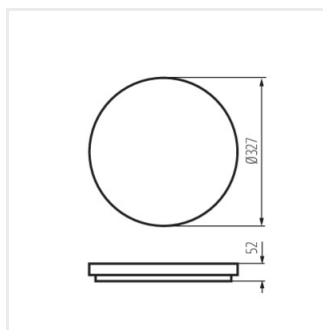

### Stropné LED svietidlo

VARSO LED 18W-O; VARSO  
LED 18W-O-SE

VARSO LED 18W-L; VARSO  
LED 18W-L-SE

VARSO LED 24W-O; VARSO  
LED 24W-O-SE

VARSO LED 24W-L; VARSO  
LED 24W-L-SE

VARSO HI 36W-NW-O

VARSO HI 36W-NW-L