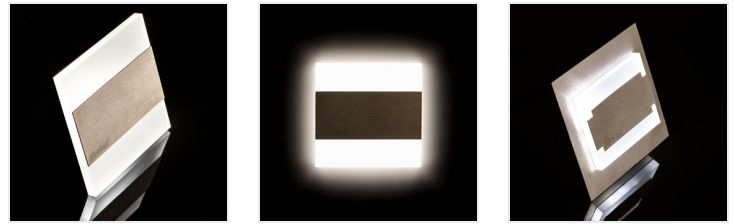

TERRA LED

Schodiskové LED svietidlo

TERRA LED WW

		IV	W	lm	Tc [K]
TERRA LED WW	23102	12 DC	0,8	nehrdzavejúca oceľ	13 3000
TERRA LED CW	23104	12 DC	0,8	nehrdzavejúca oceľ	15 6500
TERRA LED AC-WW	23806	220-240 AC	1,3	nehrdzavejúca oceľ	13 3000
TERRA LED W-WW	26842	12 DC	0,8	biela	13 3000
TERRA LED W-CW	26843	12 DC	0,8	biela	15 6500
TERRA LED B-NW	26848	12 DC	0,8	čierna	14 4000
TERRA LED B-WW	26849	12 DC	0,8	čierna	13 3000
TERRA LED P68 CW CZ	27082	12 DC	0,8	nehrdzavejúca oceľ	15 6500
TERRA LED P68 WW CZ	27083	12 DC	0,8	nehrdzavejúca oceľ	13 3000
TERRA LED P68 B-NW CZ	27088	12 DC	0,8	čierna	14 4000
TERRA LED P68 B-WW CZ	27089	12 DC	0,8	čierna	13 3000
TERRA LED PIR B-NW	29860	12 DC	0,8	čierna	14 4000
TERRA LED PIR B-WW	29861	12 DC	0,8	čierna	13 3000

Kanlux TERRA je moderný dizajn spojený s atraktívnym svetelným efektom. Je to skvelý nápad pre osvetlenie schodísk a chodieb alebo pre zvýraznenie interiérového dizajnu miestností. Unikátna konštrukcia svietidla zaručuje rovnomerné rozptýlenie svetla. Verzia PIR je vybavená čidlom pohybu. Senzor detekuje pohyb/zapína osvetlenie bez ohľadu na intenzitu svetla v okolí.

- Materiál korpusu: brúsená nehrdzavejúca oceľ, plast

Vytvorený dokument: 12.04.2023, 11:40

Zmena technických parametrov vyhradená. Údaje, ktoré sú uvedené v tomto materiáli, nie sú právne záväzné.

TERRA LED