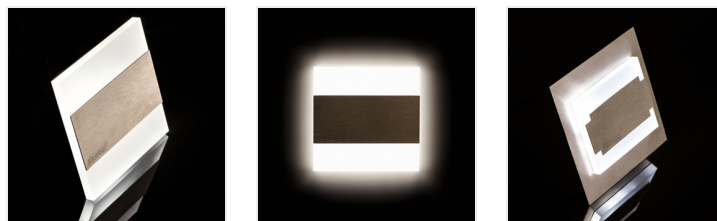

TERRA LED

Schodiskové LED svietidlo

TERRA LED WW

		IV	W	lm	Tc [K]
TERRA LED WW	23102	12 DC	0,8	nehrdzavejúca oceľ	13 3000
TERRA LED CW	23104	12 DC	0,8	nehrdzavejúca oceľ	15 6500
TERRA LED AC-WW	23806	220-240 AC	1,3	nehrdzavejúca oceľ	13 3000
TERRA LED W-WW	26842	12 DC	0,8	biela	13 3000
TERRA LED W-CW	26843	12 DC	0,8	biela	15 6500
TERRA LED B-NW	26848	12 DC	0,8	čierna	14 4000
TERRA LED B-WW	26849	12 DC	0,8	čierna	13 3000
TERRA LED P68 CW CZ	27082	12 DC	0,8	nehrdzavejúca oceľ	15 6500
TERRA LED P68 WW CZ	27083	12 DC	0,8	nehrdzavejúca oceľ	13 3000
TERRA LED P68 B-NW CZ	27088	12 DC	0,8	čierna	14 4000
TERRA LED P68 B-WW CZ	27089	12 DC	0,8	čierna	13 3000
TERRA LED PIR B-NW	29860	12 DC	0,8	čierna	14 4000
TERRA LED PIR B-WW	29861	12 DC	0,8	čierna	13 3000

Kanlux TERRA je moderný dizajn spojený s atraktívnym svetelným efektom. Je to skvelý nápad pre osvetlenie schodísk a chodieb alebo pre zvýraznenie interiérového dizajnu miestností. Unikátna konštrukcia svietidla zaručuje rovnomerné rozptýlenie svetla. Verzia PIR je vybavená čidlom pohybu. Senzor detekuje pohyb/zapína osvetlenie bez ohľadu na intenzitu svetla v okolí.

- Materiál korpusu: brúsená nehrdzavejúca oceľ, plast

Vytvorený dokument: 30.08.2024, 15:03

Zmena technických parametrov vyhradená. Údaje, ktoré sú uvedené v tomto materiáli, nie sú právne záväzné.

TERRA LED