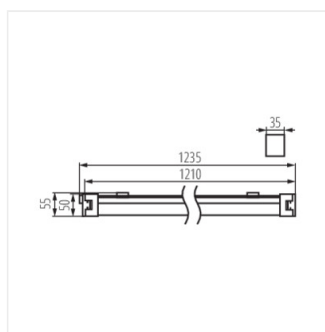

	[W]	[lm]	T _c [K]	[°]		
TP SLIM LED 40W-NW	27115	40	4400	4000	X145/Y110	biela
TP SLIM LED 50W-NW	27116	50	5500	4000	X145/Y110	biela

Kanlux TP SLIM LED je malé hermetické svietidlo, ktoré je možné namontovať na povrch alebo zavesiť. Ľahká montáž vďaka nastaviteľným držiakom a rýchlospojkám. Vďaka triede krytia IP65 a odolnosti proti nárazu IK 08 môžeme svietidlo používať na takých miestach ako sú: priemyselné miestnosti, sklady, parkovacie miesta a garáže.

- Materiál korpusu: plast
- Materiál difúzora: plast

TP SLIM LED

Lineárne LED svietidlo

TP SLIM LED 40W-NW

TP SLIM LED 50W-NW

TP SLIM LED 40W-NW

TP SLIM LED 50W-NW