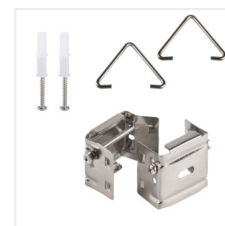

TP SLIM LED

Lineárne LED svietidlo

up to
110 $\frac{\text{lm}}{\text{W}}$

[V] 220-240 AC	[Hz] 50	≥ 20000	25000	ellipse $\leq 6^\circ$ MacAdam	Ra 80	SMD
		IP 65		$-20 \div 40$		IK 08
	$1-2,5$ [mm]	$0,5\text{m}$	CE	EAC	UK CA	

	[W]	[lm]	T _c [K]	[°]		
TP SLIM LED 40W-NW	27115	40	4400	4000	X145/Y110	biela
TP SLIM LED 50W-NW	27116	50	5500	4000	X145/Y110	biela

Kanlux TP SLIM LED je malé hermetické svietidlo, ktoré je možné namontovať na povrch alebo zavesiť. Ľahká montáž vďaka nastaviteľným držiakom a rýchlospojkám. Vďaka triede krytia IP65 a odolnosti proti nárazu IK 08 môžeme svietidlo používať na takých miestach ako sú: priemyselné miestnosti, sklady, parkovacie miesta a garáže.

- Materiál korpusu: plast
- Materiál difúzora: plast

TP SLIM LED

Lineárne LED svietidlo

TP SLIM LED 40W-NW

TP SLIM LED 50W-NW

TP SLIM LED 40W-NW

TP SLIM LED 50W-NW