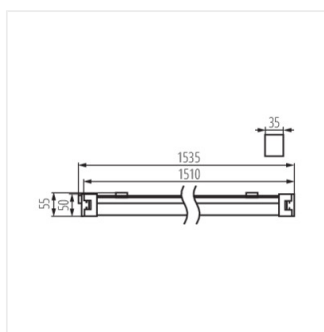

	[W]	[lm]	T _c [K]	[°]		
TP SLIM LED 40W-NW	27115	40	4400	4000	X145/Y110	biela
TP SLIM LED 50W-NW	27116	50	5500	4000	X145/Y110	biela

Kanlux TP SLIM LED je malé hermetické svietidlo, ktoré je možné namontovať na povrch alebo zavesiť. Ľahká montáž vďaka nastaviteľným držiakom a rýchlospojkám. Vďaka triede krytia IP65 a odolnosti proti nárazu IK 08 môžeme svietidlo používať na takých miestach ako sú: priemyselné miestnosti, sklady, parkovacie miesta a garáže.

- Materiál korpusu: plast
- Materiál difúzora: plast

TP SLIM LED

Lineárne LED svietidlo

TP SLIM LED 40W-NW

TP SLIM LED 50W-NW

TP SLIM LED 40W-NW

TP SLIM LED 50W-NW