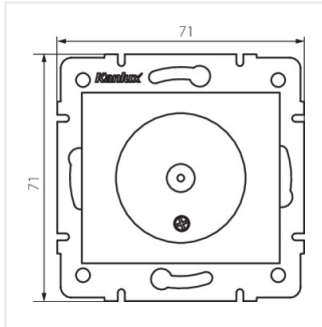

DOMO 01-1301

Zásuvka anténová typu F

DOMO 01-1301-030 pe