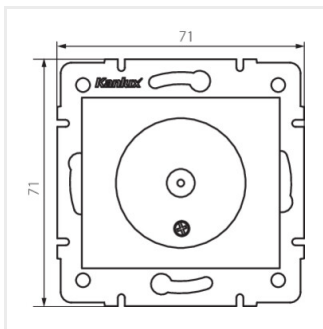

### Zásuvka anténová typu F

DOMO 01-1301-002 bi

DOMO 01-1301-003 kr

DOMO 01-1301-043 sr

DOMO 01-1301-041 gr

DOMO 01-1301-030 pe

DOMO 01-1301-050 sz

DOMO 01-1301-042 cm