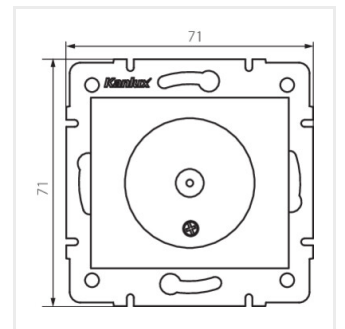

DOMO 01-1301-041 gr