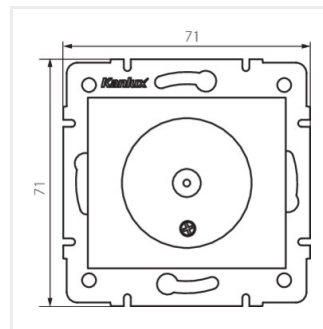

DOMO 01-1301-043 sr