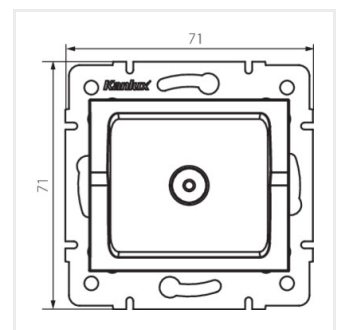

- Plast: ABS

LOGI 02-1301

Zásuvka anténová typu F

LOGI 02-1301-002 bi

LOGI 02-1301-003 kr

LOGI 02-1301-043 sr

LOGI 02-1301-041 gr

LOGI 02-1301-042 cm

LOGI 02-1301-002 bi

LOGI 02-1301-003 kr

LOGI 02-1301-043 sr

LOGI 02-1301-041 gr

LOGI 02-1301

Zásuvka anténová typu F

LOGI 02-1301-042 cm