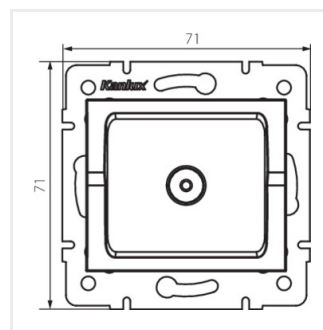

LOGI 02-1301-043 sr