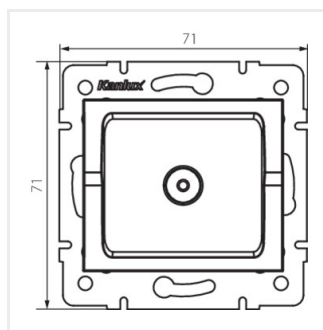

LOGI 02-1301-003 kr