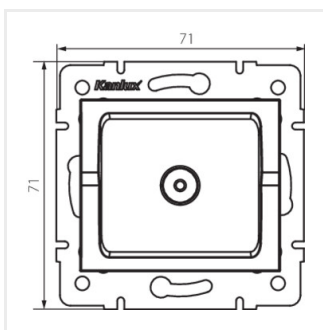

- Plast: ABS

LOGI 02-1301

Zásuvka anténová typu F

LOGI 02-1301-002 bi

LOGI 02-1301-003 kr

LOGI 02-1301-043 sr

LOGI 02-1301-041 gr

LOGI 02-1301-042 cm