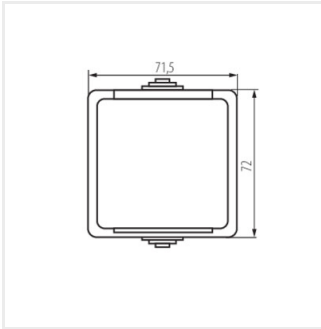

27130 TEKNO 05-1240-143 sz

Zásuvka Schuko s ochranou kontaktov

TEKNO 05-1240-143 sz **27130** sivá

- Plast: ABS

27130 TEKNO 05-1240-143 sz

Zásuvka Schuko s ochranou kontaktov

TEKNO 05-1240-143 sz