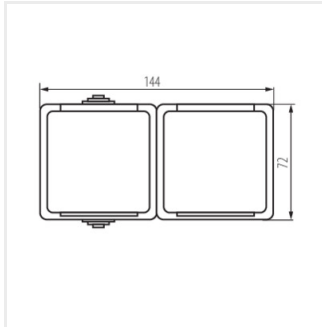

27131 TEKNO 05-1248-143 sz

Dvojitá zásuvka Schuko s ochrannou kontaktov

 250 AC	 16		IP 54		CE	EAC
UK CA						

TEKNO 05-1248-143 sz **27131** sivá

- Plast: ABS

27131 TEKNO 05-1248-143 sz

Dvojitá zásuvka Schuko s ochrannou kontaktov