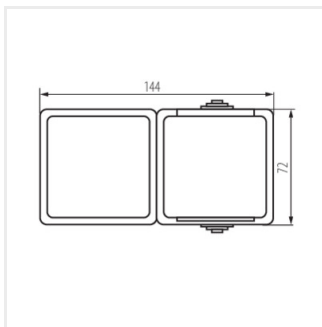

27132 TEKNO 05-3128-143 sz

Jednopolový spínač a zásuvka Schuko s ochranou kontaktov

$[U]$ 250 AC	$I_n[A]$ 16	$I_n[AX]$ 10		IP 54		

TEKNO 05-3128-143 sz **27132** sivá

- Plast: ABS

TEKNO 05-3128-143 sz