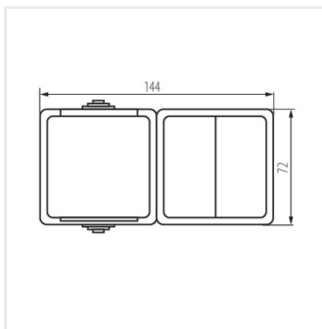

27133 TEKNO 05-3528-143 sz

Lustrový spínač a zásuvka Schuko s ochrannou kontaktov

$[U]$ 250 AC	$I_n[A]$ 16	$I_n[AX]$ 10		IP 54		

TEKNO 05-3528-143 sz **27133** sivá

- Plast: ABS

TEKNO 05-3528-143 sz