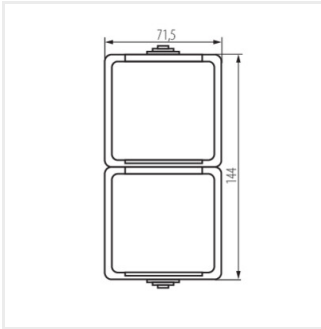

27134 TEKNO 05-2228-143 sz

Dvojitá zásuvka Schuko s ochrannou kontaktov

 250 AC	 16		IP 54		CE	EAC
UK CA						

TEKNO 05-2228-143 sz **27134** sivá

- Plast: ABS

27134 TEKNO 05-2228-143 sz

Dvojitá zásuvka Schuko s ochrannou kontaktov