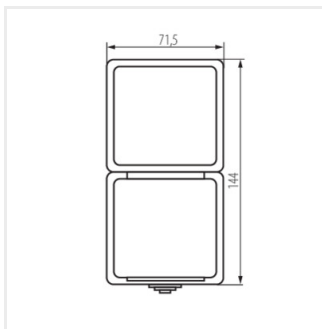

27135 TEKNO 05-3129-143 sz

Jednopolový spínač a zásuvka Schuko s ochranou kontaktov

TEKNO 05-3129-143 sz **27135** sivá

- Plast: ABS

TEKNO 05-3129-143 sz