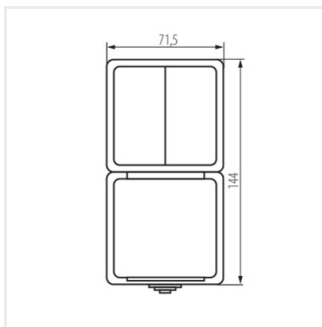

27136 TEKNO 05-3529-143 sz

Lustrový spínač a zásuvka Schuko s ochrannou kontaktov

TEKNO 05-3529-143 sz **27136** sivá

- Plast: ABS

TEKNO 05-3529-143 sz