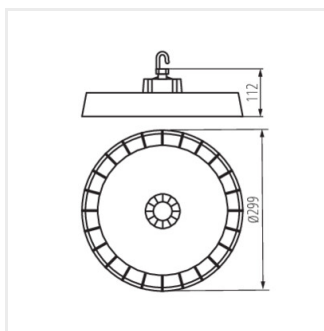

Stropné svietidlo LED high bay

- Materiál ochranného skla: plast

HB PRO STRONG 150W-NW

HB PRO STRONG 200W-NW

HB PRO STRONG 150W-NW

HB PRO STRONG 200W-NW