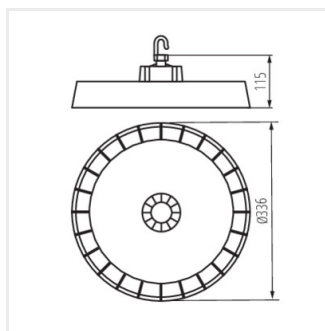

Stropné svietidlo LED high bay

- Materiál ochranného skla: plast

HB PRO STRONG 150W-NW

HB PRO STRONG 200W-NW

HB PRO STRONG 150W-NW

HB PRO STRONG 200W-NW