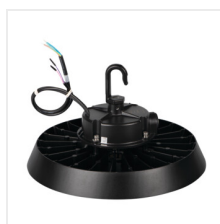

HB PRO STRONG

Stropné svietidlo LED high bay

up to
170 $\frac{\text{lm}}{\text{W}}$

IP
65

10IK

$[\text{V}]$ 220-240 AC	$[\text{Hz}]$ 50	$[\text{°}]$ 90	≥ 25000	$[\text{h}]$ 50000	ellipse $\leq 6x \text{ MacAdam}$	Ra 80
SMD	1-10V	\oplus	IP 65	$[\text{°C}]$ -30÷50	\uparrow	
IK 08	$[\text{m}]$ 0,3	$[\text{mm}^2]$ 1	$[\text{m}]$ 1m	Hg	CE	
EAC	UK CA	\downarrow				

HB PRO STRONG 150W-NW

	$[\text{W}]$	$[\text{lm}]$	$T_c [\text{K}]$	
HB PRO STRONG 150W-NW 27158	150 112,5 75	25500 19125 12750	4000	čierna
HB PRO STRONG 200W-NW 27159	200 150 100	34000 25500 17000	4000	čierna

Kanlux HB PRO STRONG sú svietidlá typu High Bay, ponúkajúce svetelnú účinnosť až 170 lm/W. Vďaka napájaniu 1-10V s funkciou stmievania, umožňujúcou plynulú reguláciu intenzity svetla a tiež možnosť ručného nastavenia výkonu svietidla v úrovniach: 100%, 75% a 50% - získate ešte väčšiu kontrolu nad osvetlením. Kanlux HB PRO STRONG vo verzii 200W generuje svetelný tok 34 000 lm, čo zaisť viditeľnosť aj vo veľkých priestoroch.

Stropné svietidlo LED high bay

- Materiál ochranného skla: plast

HB PRO STRONG 150W-NW

HB PRO STRONG 200W-NW

HB PRO STRONG 150W-NW

HB PRO STRONG 200W-NW