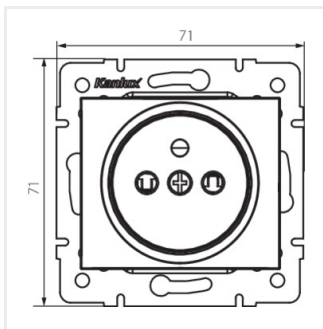

DOMO 01-1250-202