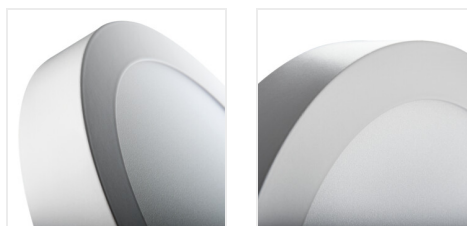

## CARSA V2LED

Svietidlo typu downlight

|                   |               |            |           |                             |              |         |
|-------------------|---------------|------------|-----------|-----------------------------|--------------|---------|
| [V]<br>220-240 AC | [Hz]<br>50    | <br>≥20000 | <br>15000 | <br>ellipso<br>≤ 6x Mackdam | <br>Ra<br>80 | <br>SMD |
|                   |               | IP<br>20   |           | <br>5÷25                    |              |         |
| [m]<br>0,05       | [mm²]<br>0,75 | <br>0,5m   | CE        | EAC                         | UK<br>CA     |         |

Kanlux CARSA V2 LED je guľaté prisadené svietidlo charakterizované harmonickou kombináciou LED technológie s atraktívnym a moderným vzhľadom. Vyznačuje sa vysokou energetickou účinnosťou pri zachovaní vynikajúcich svetelných parametrov. Kanlux CARSA V2 LED je ideálne pre osvetlenie bytových interiérov a kancelárskych miestností.

- Materiál korpusu: hliníková zliatina
- Materiál difúzora: plast