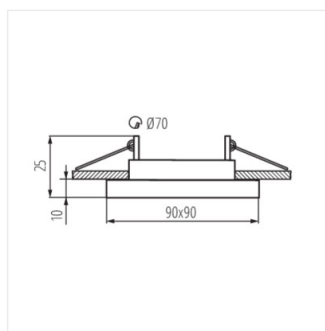

27230 CEMIN DTL-GR

Ozdobný prsteň-komponent svetidla

 12 AC; 12 DC; 220-240 AC		 Gx5,3/GU10	 II		 IP 20	
 5÷25	 [mm] Ø70	 0,5m		 MR16/PAR16		

CEMIN DTL-GR

CEMIN DTL-GR **27230** max 35 sivá v jednej osi 30

CEMIN je svetidlo vyrobené z betónovej hmoty s reguláciou smeru svietenia. Surové, prírodné svetidlá, majú priemyselný charakter a sú ideálne pre moderné priemyselné interiéry.

- Dekoračný krúžok bez päťca
- Materiál korpusu: betón