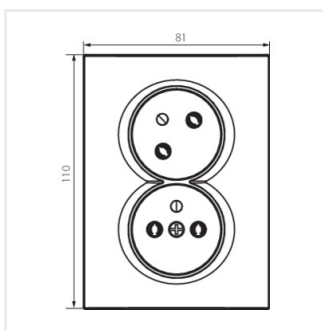

## LOGI 02-1255

Dvojitá francúzska zásuvka, kompletná s ochranou kontaktov

LOGI 02-1255-102 bi

LOGI 02-1255-103 kr

LOGI 02-1255-141 gr

LOGI 02-1255-143 sr

LOGI 02-1255-142 cm

LOGI 02-1254-142 cm

## LOGI 02-1255

Dvojitá francúzska zásuvka, kompletná s ochranou kontaktov

LOGI 02-1255-142 cm

LOGI 02-1254-142 cm