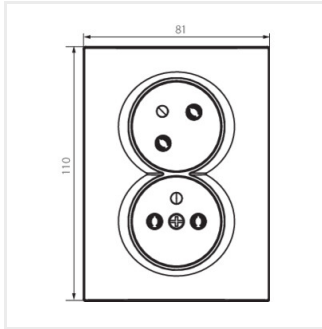

## LOGI 02-1255

Dvojitá francúzska zásuvka, kompletná s ochranou kontaktov

LOGI 02-1255-142 cm

LOGI 02-1254-142 cm