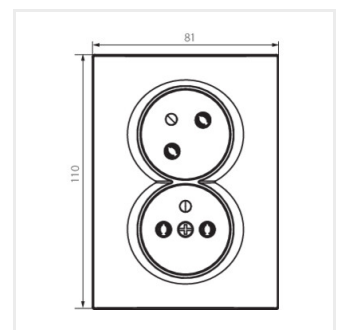

LOGI 02-1255-143 sr