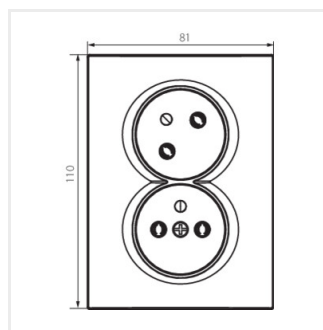

LOGI 02-1255-141 gr