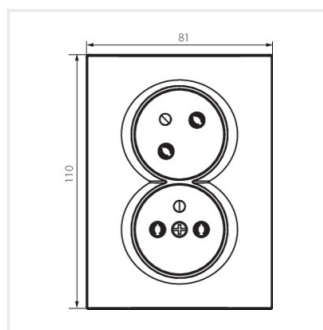

LOGI 02-1255-103 kr