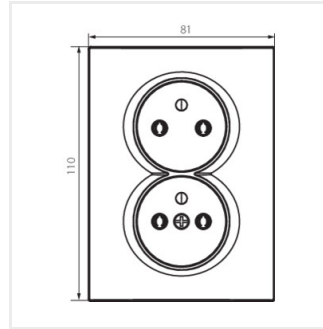

## LOGI 02-1255

Dvojitá francúzska zásuvka, kompletná s ochranou kontaktov

LOGI 02-1255-142 cm

LOGI 02-1254-142 cm