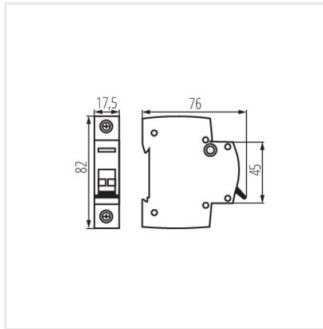

KMI

Izolačný modulový spínač

KMI-1/25A