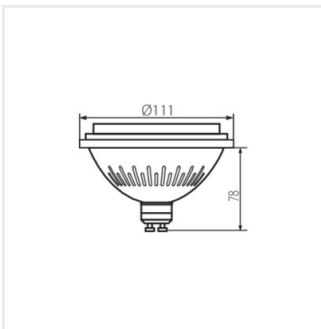

IQ-LED ES-111 12W