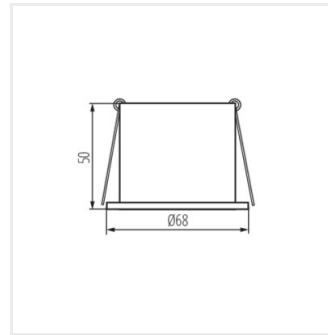

SPAG D

Vytvorený dokument: 09.01.2025, 17:25

Zmena technických parametrov vyhradená. Údaje, ktoré sú uvedené v tomto materiáli, nie sú právne záväzné.

Fotometria: výsledky získané pri testovaní konkrétneho exemplára.