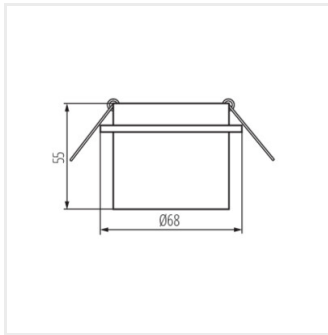

SPAG S

Vytvorený dokument: 09.01.2025, 17:25

Zmena technických parametrov vyhradená. Údaje, ktoré sú uvedené v tomto materiáli, nie sú právne záväzné.

Fotometria: výsledky získané pri testovaní konkrétneho exemplára.