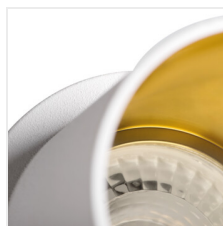

SPAG C B-G

SPAG S B/G	27322	max 10	čierna/zlatá	chýbajúce
SPAG C B/G	27324	max 10	čierna/zlatá	chýbajúce
SPAG D B/G	27326	max 10	čierna/zlatá	chýbajúce
SPAG D W/G	27327	max 10	biela/zlatá	chýbajúce