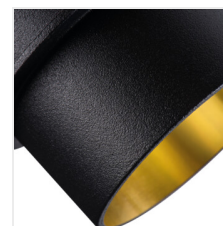

SPAG C B-G

SPAG S B/G	27322	max 10	čierna/zlatá	chýbajúce
SPAG C B/G	27324	max 10	čierna/zlatá	chýbajúce
SPAG D B/G	27326	max 10	čierna/zlatá	chýbajúce
SPAG D W/G	27327	max 10	biela/zlatá	chýbajúce