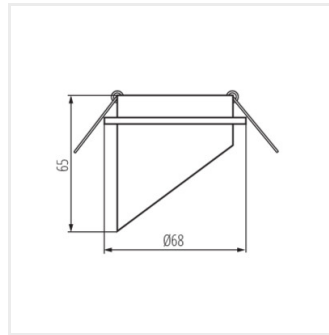

SPAG C

Vytvorený dokument: 09.01.2025, 17:25

Zmena technických parametrov vyhradená. Údaje, ktoré sú uvedené v tomto materiáli, nie sú právne záväzné.

Fotometria: výsledky získané pri testovaní konkrétneho exemplára.