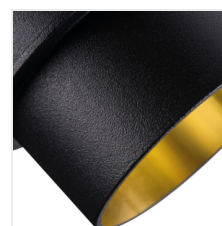

Ozdobný prsteň-komponent svetidla

MODERN
design

[V] 12 AC; 12 DC; 220-240 AC					IP 20	
 5÷25	 Ø61-62	 0,5m		 MR16/PAR16	CE	UK CA

SPAG C B-G

SPAG S B/G	27322	max 10	čierna/zlatá	chýbajúce
SPAG C B/G	27324	max 10	čierna/zlatá	chýbajúce
SPAG D B/G	27326	max 10	čierna/zlatá	chýbajúce
SPAG D W/G	27327	max 10	biela/zlatá	chýbajúce

Kanlux SPAG sú elegantné ozdobné prstene. Kombinácia zlatej a klasickej čiernej alebo bielej dodáva týmto svetidlám jemné kúzlo. Vďaka rôznym tvarom svetidiel Kanlux SPAG môžeme vytvárať jedinečné a vkusné usporiadanie osvetlenia v našich obývačkách, elegantných reštauráciách a hotelových apartmánoch.

- Dekoračný krúžok bez päťice
- Materiál korpusu: hliníková zliatina

SPAG

Ozdobný prsteň-komponent svetidla

SPAG S B-G

SPAG D B-G

SPAG D W-G

SPAG S

SPAG C