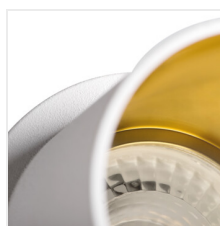

Ozdobný prsteň-komponent svetidla

MODERN
design

[V] 12 AC; 12 DC; 220-240 AC					IP 20	
 5÷25	 Ø61-62	 0,5m		 MR16/PAR16	CE	UK CA

SPAG C B-G

SPAG S B/G	27322	max 10	čierna/zlatá	chýbajúce
SPAG C B/G	27324	max 10	čierna/zlatá	chýbajúce
SPAG D B/G	27326	max 10	čierna/zlatá	chýbajúce
SPAG D W/G	27327	max 10	biela/zlatá	chýbajúce

Kanlux SPAG sú elegantné ozdobné prstene. Kombinácia zlatej a klasickej čiernej alebo bielej dodáva týmto svetidlám jemné kúzlo. Vďaka rôznym tvarom svetidiel Kanlux SPAG môžeme vytvárať jedinečné a vkusné usporiadanie osvetlenia v našich obývačkách, elegantných reštauráciách a hotelových apartmánoch.

- Dekoračný krúžok bez päťice
- Materiál korpusu: hliníková zliatina

SPAG

Ozdobný prsteň-komponent svetidla

SPAG S B-G

SPAG D B-G

SPAG D W-G

SPAG S

SPAG C