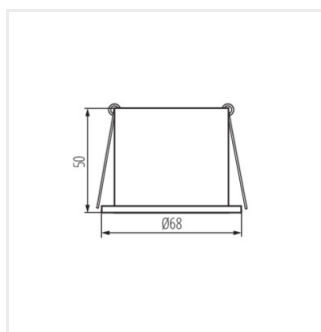

SPAG

Ozdobný prsteň-komponent svetidla

SPAG D