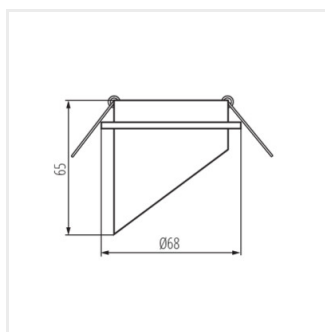

SPAG

Ozdobný prsteň-komponent svetidla

SPAG C