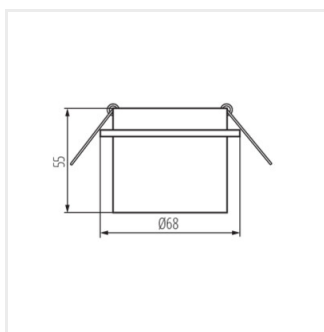

SPAG

Ozdobný prsteň-komponent svetidla

SPAG S