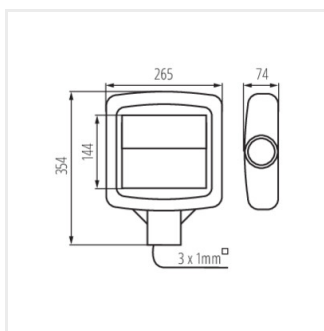

STREET LED 4000