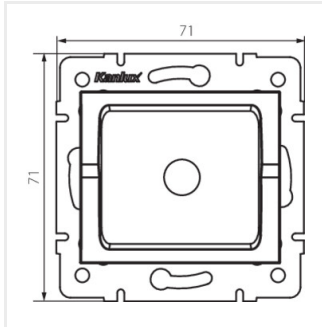

### Záslepka

LOGI 02-1600-042 cm