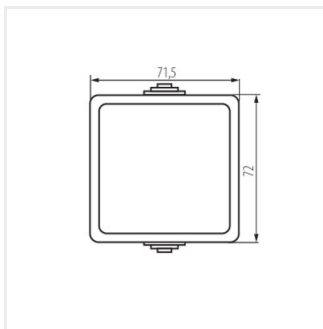

## 27353 TEKNO 05-1021-141 cz

Tlačítko

TEKNO 05-1021-141 cz **27353** čierna

- Plast: ABS

TEKNO 05-1021-141 cz