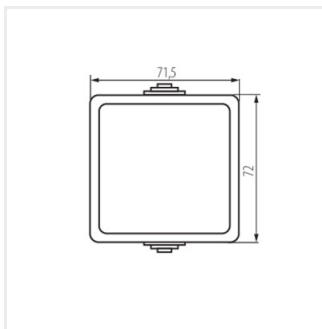

27354 TEKNO 05-1050-141 cz

Schodový spínač

TEKNO 05-1050-141 cz **27354** čierna

- Plast: ABS

TEKNO 05-1050-141 cz