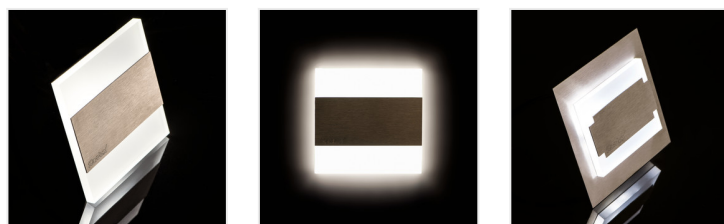

TERRA LED

Schodiskové LED svietidlo

TERRA LED; TERRA LED AC

		[V]	[W]		[lm]	Tc [K]
TERRA LED WW	23102	12 DC	0,8	nehrdzavejúca oceľ	13	3000
TERRA LED CW	23104	12 DC	0,8	nehrdzavejúca oceľ	15	6500
TERRA LED AC-WW	23806	220-240 AC	1,3	nehrdzavejúca oceľ	13	3000
TERRA LED AC-CW	23807	220-240 AC	1,3	nehrdzavejúca oceľ	15	6500
TERRA LED W-WW	26842	12 DC	0,8	biela	13	3000
TERRA LED W-CW	26843	12 DC	0,8	biela	15	6500
TERRA LED B-NW	26848	12 DC	0,8	čierna	14	4000
TERRA LED B-WW	26849	12 DC	0,8	čierna	13	3000
TERRA LED P68 CW CZ	27082	12 DC	0,8	nehrdzavejúca oceľ	15	6500
TERRA LED P68 WW CZ	27083	12 DC	0,8	nehrdzavejúca oceľ	13	3000
TERRA LED PIR WW	27372	12 DC	0,8	nehrdzavejúca oceľ	13	3000
TERRA LED PIR CW	27373	12 DC	0,8	nehrdzavejúca oceľ	15	6500
TERRA MINI LED B-NW	27376	12 DC	0,8	čierna	14	4000
TERRA MINI LED B-WW	27377	12 DC	0,8	čierna	13	3000
TERRA LED PIR B-NW	29860	12 DC	0,8	čierna	14	4000
TERRA LED PIR B-WW	29861	12 DC	0,8	čierna	13	3000

TERRA je moderný dizajn spojený s atraktívnym svetelným efektom. Je to skvelý nápad pre osvetlenie schodísk a chodieb. Unikátna konštrukcia svietidla zaručuje rovnomerné rozptýlenie svetla. Verzia AC je vybavená transformátorom na 230V AC, ktorý vlezie do montážnej krabice, a verzia PIR je vybavená čidlom pohybu. Senzor

TERRA LED

Schodiskové LED svietidlo

detekuje pohyb/zapína osvetlenie bez ohľadu na intenzitu svetla v okolí.

- Materiál korpusu: brúsená nehrdzavejúca oceľ, plast

TERRA LED; TERRA LED AC

TERRA LED W

TERRA LED; TERRA LED AC