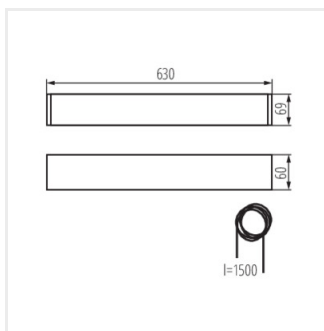

ALIN 4LED 1x60