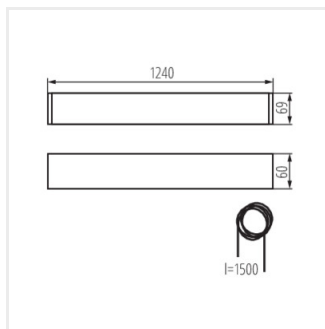

## ALIN 4LED 1240mm

Lineárne svietidlo pre LED trubice T8

ALIN 4LED 1X120-W

ALIN 4LED 1X120-SR

ALIN 4LED 1X120-B

AL 4LED 120-MPR-W

AL 4LED 120-MPR-SR

AL 4LED 120-MPR-B