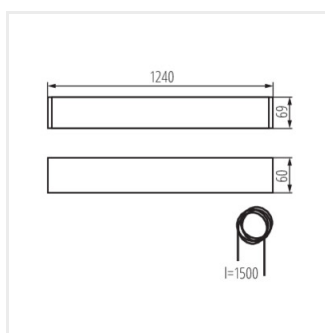

## ALIN 4LED 1240mm

Lineárne svietidlo pre LED trubice T8

ALIN 4LED 1X120-W

ALIN 4LED 1X120-SR

ALIN 4LED 1X120-B

AL 4LED 120-MPR-W

AL 4LED 120-MPR-SR

AL 4LED 120-MPR-B