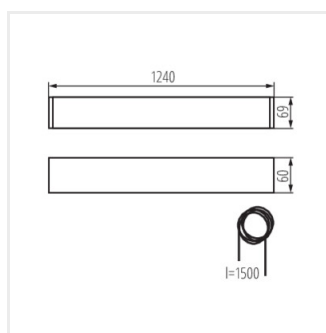

## ALIN 4LED 1240mm

Lineárne svietidlo pre LED trubice T8

ALIN 4LED 1X120-W

ALIN 4LED 1X120-SR

ALIN 4LED 1X120-B

AL 4LED 120-MPR-W

AL 4LED 120-MPR-SR

AL 4LED 120-MPR-B