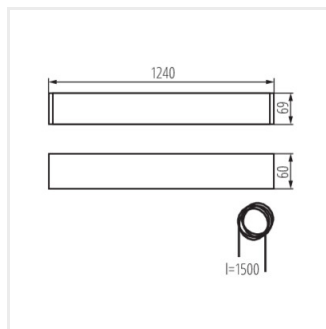

## ALIN 4LED 1240mm

Lineárne svietidlo pre LED trubice T8

ALIN 4LED 1X120-W

ALIN 4LED 1X120-SR

ALIN 4LED 1X120-B

AL 4LED 120-MPR-W

AL 4LED 120-MPR-SR

AL 4LED 120-MPR-B