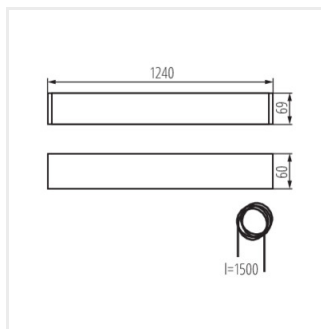

## ALIN 4LED 1240mm

Lineárne svietidlo pre LED trubice T8

ALIN 4LED 1X120-W

ALIN 4LED 1X120-SR

ALIN 4LED 1X120-B

AL 4LED 120-MPR-W

AL 4LED 120-MPR-SR

AL 4LED 120-MPR-B