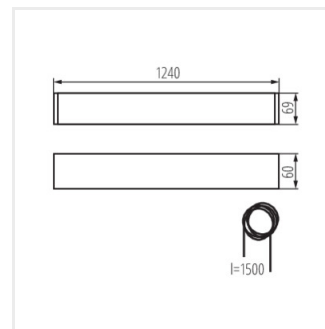

## ALIN 4LED 1240mm

Lineárne svietidlo pre LED trubice T8

ALIN 4LED 1X120-W

ALIN 4LED 1X120-SR

ALIN 4LED 1X120-B

AL 4LED 120-MPR-W

AL 4LED 120-MPR-SR

AL 4LED 120-MPR-B