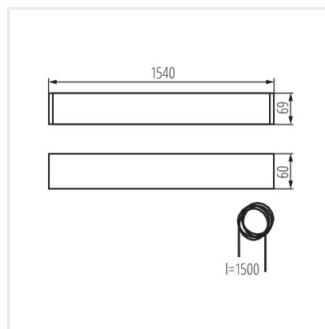

ALIN 4LED 1X150-W

ALIN 4LED 1X150-SR

ALIN 4LED 1X150-B

AL 4LED 150-MPR-W

AL 4LED 150-MPR-SR

AL 4LED 150-MPR-B

ALIN 4LED 1540mm

Lineárne svietidlo pre LED trubice T8