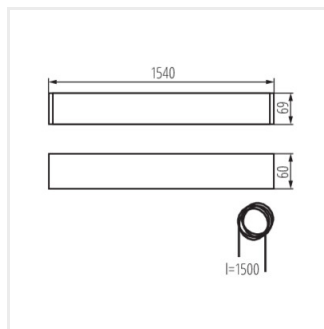

ALIN 4LED 150-MPR