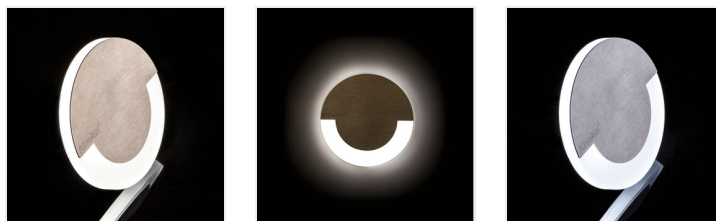

## SOLA LED

Schodiskové LED svietidlo

≥20000	50000	ellipse ≤ 6x MacAdam	Ra 80	IP 20	
	0,18		0,1m	SMD	5÷25

SOLA LED

SOLA LED WW	<b>23100</b>	12 DC	0,8	nehrdzavejúca oceľ	13 3000
SOLA LED AC-WW	<b>23804</b>	220-240 AC	1,3	nehrdzavejúca oceľ	13 3000
SOLA LED B-NW	<b>27558</b>	12 DC	0,8	čierna	14 4000
SOLA LED B-WW	<b>27559</b>	12 DC	0,8	čierna	13 3000
SOLA LED NW	<b>32491</b>	12 DC	0,8	nehrdzavejúca oceľ	14 4000

Kanlux SOLA je moderný dizajn spojený s atraktívnym svetelným efektom. Je to skvelý nápad pre osvetlenie schodísk a chodieb alebo na zdôraznenie dizajnu miestností. Unikátna konštrukcia svietidla zaručuje rovnomerné rozptýlenie svetla.

- Materiál korpusu: brúsená nehrdzavejúca oceľ, plast