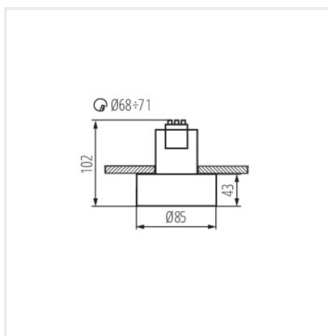

MINI RITI GU10

Vytvorený dokument: 07.03.2025, 20:55

Zmena technických parametrov vyhradená. Údaje, ktoré sú uvedené v tomto materiáli, nie sú právne záväzné.

Fotometria: výsledky získané pri testovaní konkrétneho exemplára.

Kanlux S.A. ul. Objazdowa 1-3, 41-922 Radzionków, Poland kanlux@kanlux.com

SK