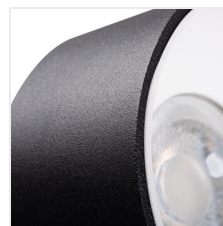

[V] 220-240 AC	[Hz] 50		GU10			IP 20
	°C 5÷25	[mm] Ø68-71		[mm] 1÷2,5		
PAR16	CE	EAC	UK CA			

MINI RITI GU10 B/G