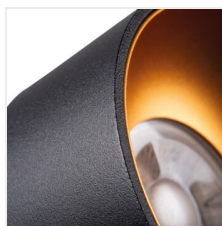

[V] 220-240 AC	[Hz] 50		GU10			IP 20
	°C 5÷25	[mm] Ø68-71		[mm] 1÷2,5		
PAR16	CE	EAC	UK CA			

MINI RITI GU10 B/G