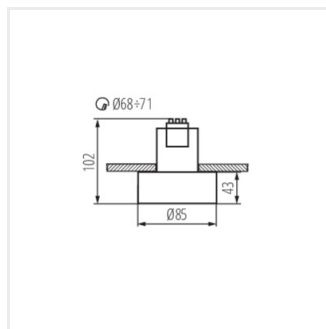

MINI RITI

Stropné bodové svietidlo

MINI RITI GU10