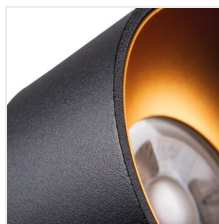

MINI RITI

Stropné bodové svietidlo

 [V] 220-240 AC	 [Hz] 50	 GU10			 IP 20	
 [°C] 5÷25	 [mm] Ø68÷71		 [mm²] 1÷2,5	 0,5m		 PAR16

MINI RITI GU10 B/G

MINI RITI GU10 B/G	27575	max 10	čierna/zlatá	chýbajúce
MINI RITI GU10 W/G	27576	max 10	biela/zlatá	chýbajúce
MINI RITI GU10 B/W	27577	max 10	čierna/biela	chýbajúce
MINI RITI GU10 B/B	27578	max 10	čierna	chýbajúce
MINI RITI GU10 W/W	27579	max 10	biela	chýbajúce

Kanlux MINI RITI je menšia, o niečo nižšia verzia obľúbeného svietidla Kanlux RITI. Kanlux MINI RITI je svietidlo vyrobené z hliníka, ktoré sa vyznačuje dobrým spracovaním a moderným dizajnom. Môžeme ho s úspechom použiť ako samostatné osvetlenie alebo kombinovať viacero svietidiel. Odskrutkovateľné telo zaisťuje jednoduchú výmenu svetelného zdroja. Môžeme si vybrať aj farbu reflektora: zlato-medenú s lesklým pigmentom, bielu alebo čiernu. Svietidlo Kanlux MINI RITI je prispôbené na zapustenú montáž.

- Materiál korpusu: hliníková zliatina

MINI RITI

Stropné bodové svietidlo

MINI RITI GU10 B/G

MINI RITI GU10 W/G

MINI RITI GU10 B/W

MINI RITI GU10 B/B

MINI RITI GU10 W/W